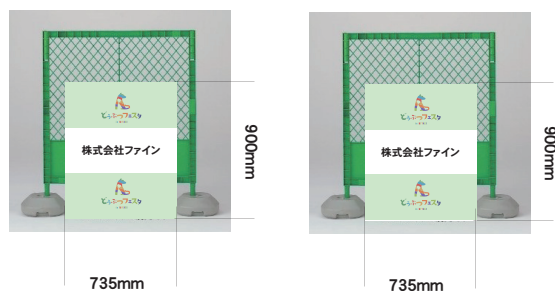

D 協賛

- ① フェスティバル会場フェンスへの社名掲載

社名、ロゴなどの掲載。
内、外側とも掲載可。両面掲載も可。総枚数80枚。両面で160枚。
掲載場所は主催者が決定。